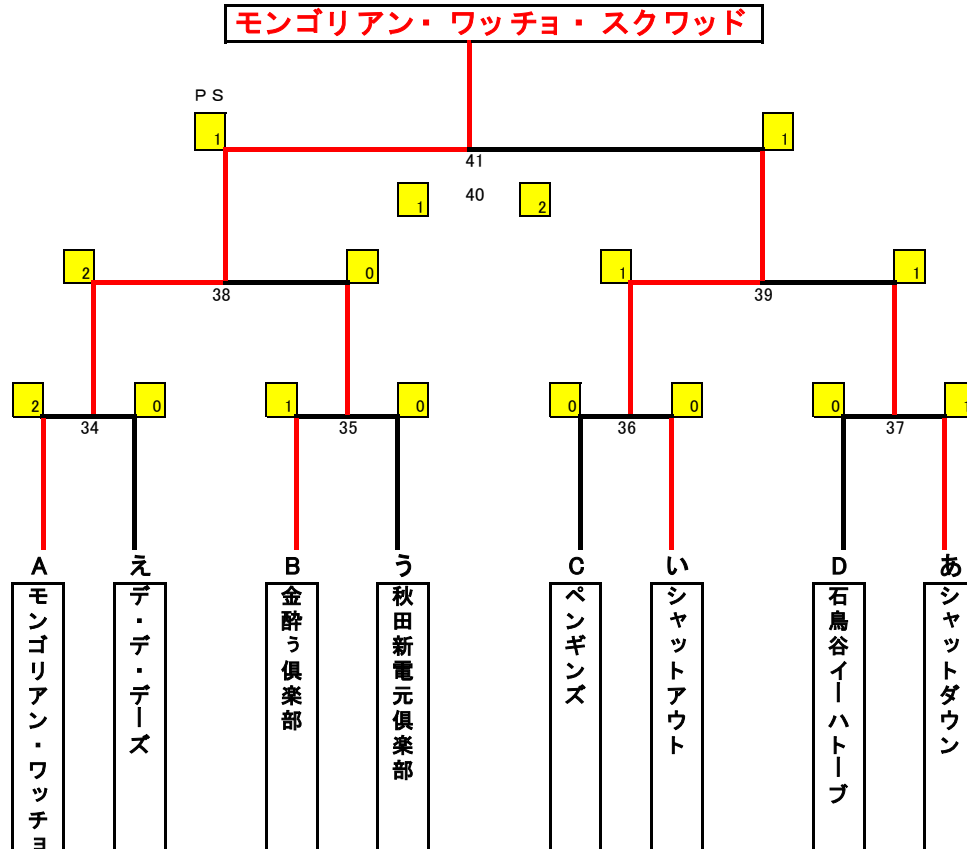

## 決勝トーナメント

## ※引き分け時の勝敗の決め方

## 敗者復活トーナメント

試合番号が13, 14, 15, 16, 25, 26, 27, 28は、PSを1回行い、それでも決まらない場合は抽選とする。

それ以外の試合番号は、PSを行わず、抽選のみとする。

なお、試合番号が29, 30, 31, 32は、引き分けの場合は抽選を行わない。

## 決勝トーナメント

試合番号が40, 41は、サドンデスPSを行う。

それ以外の試合番号は、サドンデスの3回のPSを行い、それで決まらない場合は、抽選とする。