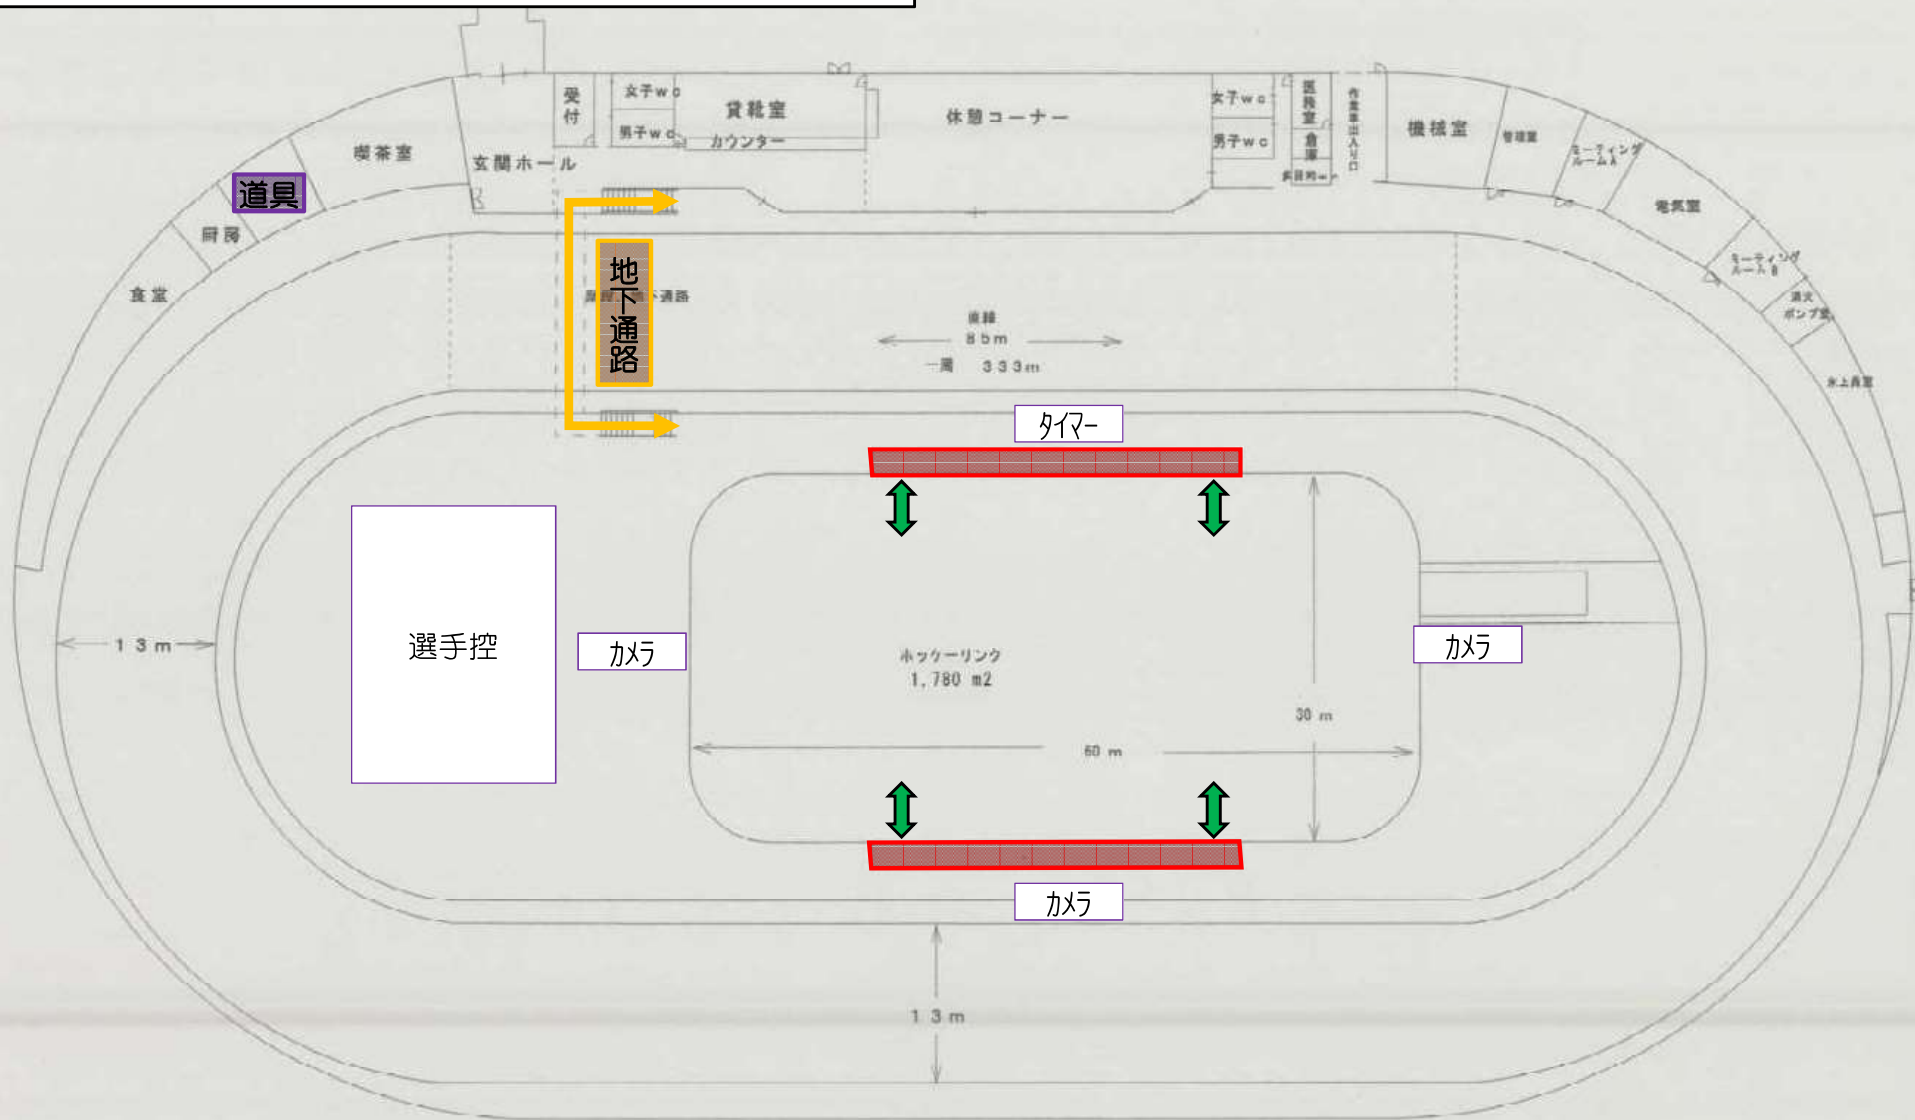

秋田県立スケート場

・準備および片付けの際は、ホッケーリンクからの移動は「地下通路」を利用し、スピードリンクの横断は絶対にしないこと。

・赤着色エリア内でながぐつに履き替えること
・入場時は、水の入ったタイヤでながぐつの底を洗い、敷いているタオルで拭いてから入場すること