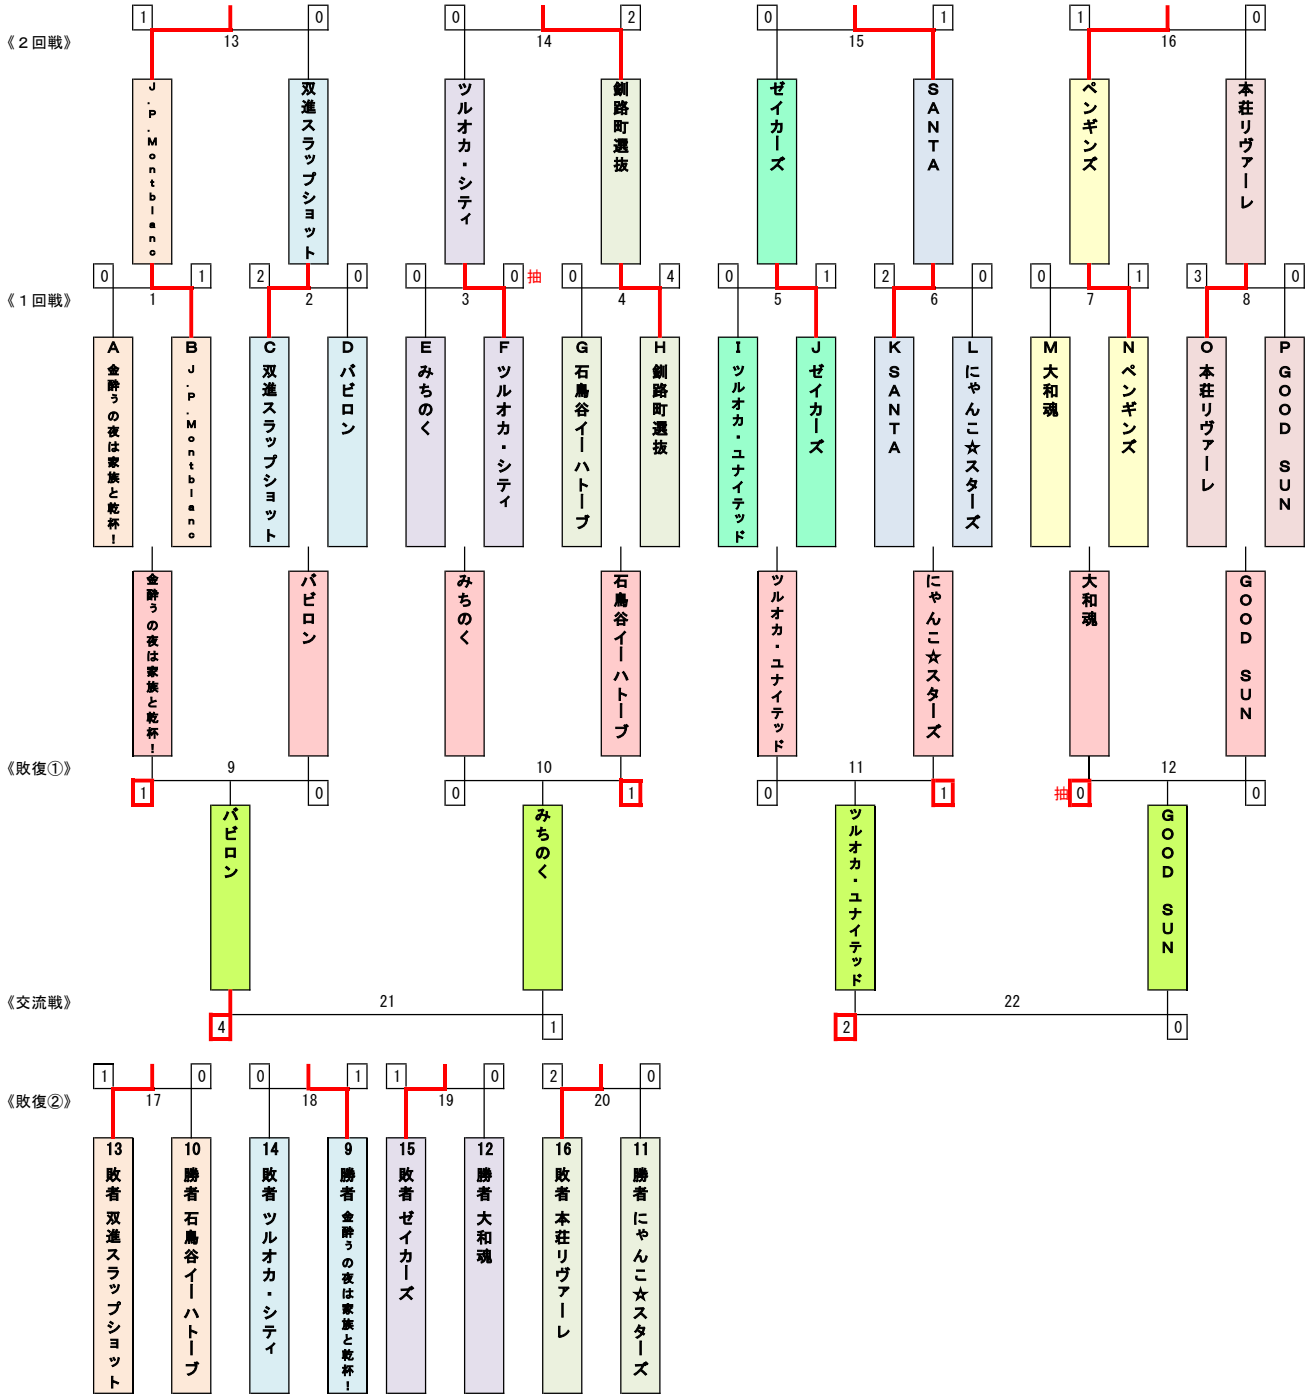

弘進ゴム杯 第10回東日本ながつ Hockey 選手権大会

【1次ラウンド・敗者復活戦①②・交流戦】

《同点の場合》

- (1) 代表者 1 名の PS 戦
- (2) 決着がつかない場合は抽選
- (3) 交流戦は同点のまま終了